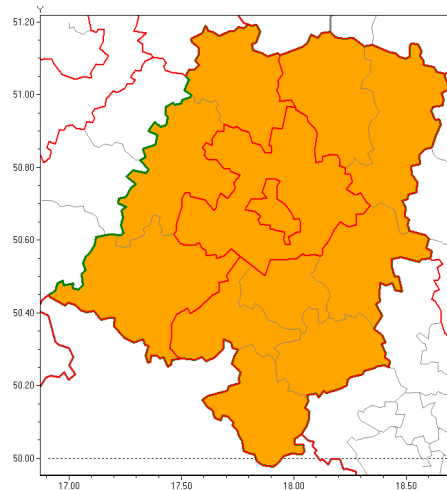

Zasięg ostrzeżenia w województwie

Burze z gradem

Ostrzeżenie meteorologiczne Nr 40

Nazwa biura	IMGW-PIB Biuro Prognoz Meteorologicznych we Wrocławiu
Zjawisko/stopień zagrożenia	Burze z gradem/ 2
Obszar	województwo opolskie powiat opolski
Ważność	od godz. 15:00 dnia 01.07.2019 do godz. 24:00 dnia 01.07.2019
Przebieg	Prognozuje się wystąpienie burz z opadami deszczu od 15 mm do 25 mm, lokalnie do 50 mm oraz porywami wiatru do 85 km/h, lokalnie do 110 km/h. Miejscami grad (punktowo do 3-6cm).
Prawdopodobieństwo wystąpienia zjawiska(%)	80%
Uwagi	Brak.
Dyrektor synoptyk IMGW-PIB	Janusz Zieliński
Godzina i data wydania	godz. 09:20 dnia 01.07.2019
SMS	IMGW-PIB OSTRZEŻENIE: BURZE Z GRADEM/2 opolskie/opolski od 15:00/01.07 do 24:00/01.07.2019 deszcz 50 mm, porywy 110 km/h.